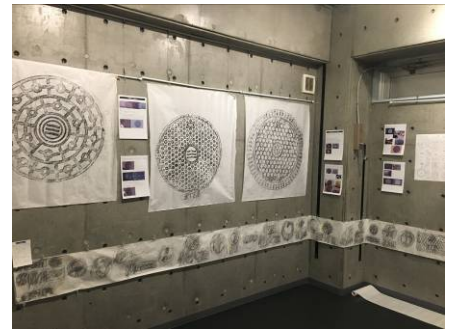

2014.11.22 古田公民館いきいきプラチナ塾 道を歩けばマンホール？

飯田眞三(いいだ しんそう)

広島市在住

■ 展示略歴他

- 2017.12 マンホールの蓋を巡る冒険 展 呉市民ギャラリー90 →
2015.1 写真展「まちかど富士山の見つけ方」横川創苑
2014.3 「まちかど富士山写真展」広島市森林公園
2013.6 「飯田真三作品展 広島都市の記憶 マンホールから定礎まで」
旧日本銀行広島支店 →
2001.9 「広島市下水道フェア」蓋の拓本コーナー開催（以降毎年協賛）
2001.8 「街角探検コレクション展」松下電工 nais ギャラリー
2000.11 「フロタージュで見るマンホールの蓋展2」
広島銀行本店ギャラリー
2000.9 「マンホールデザインパネル展」安佐北区役所
2000.4 「フロタージュで見るマンホールの蓋展」NHKギャラリー